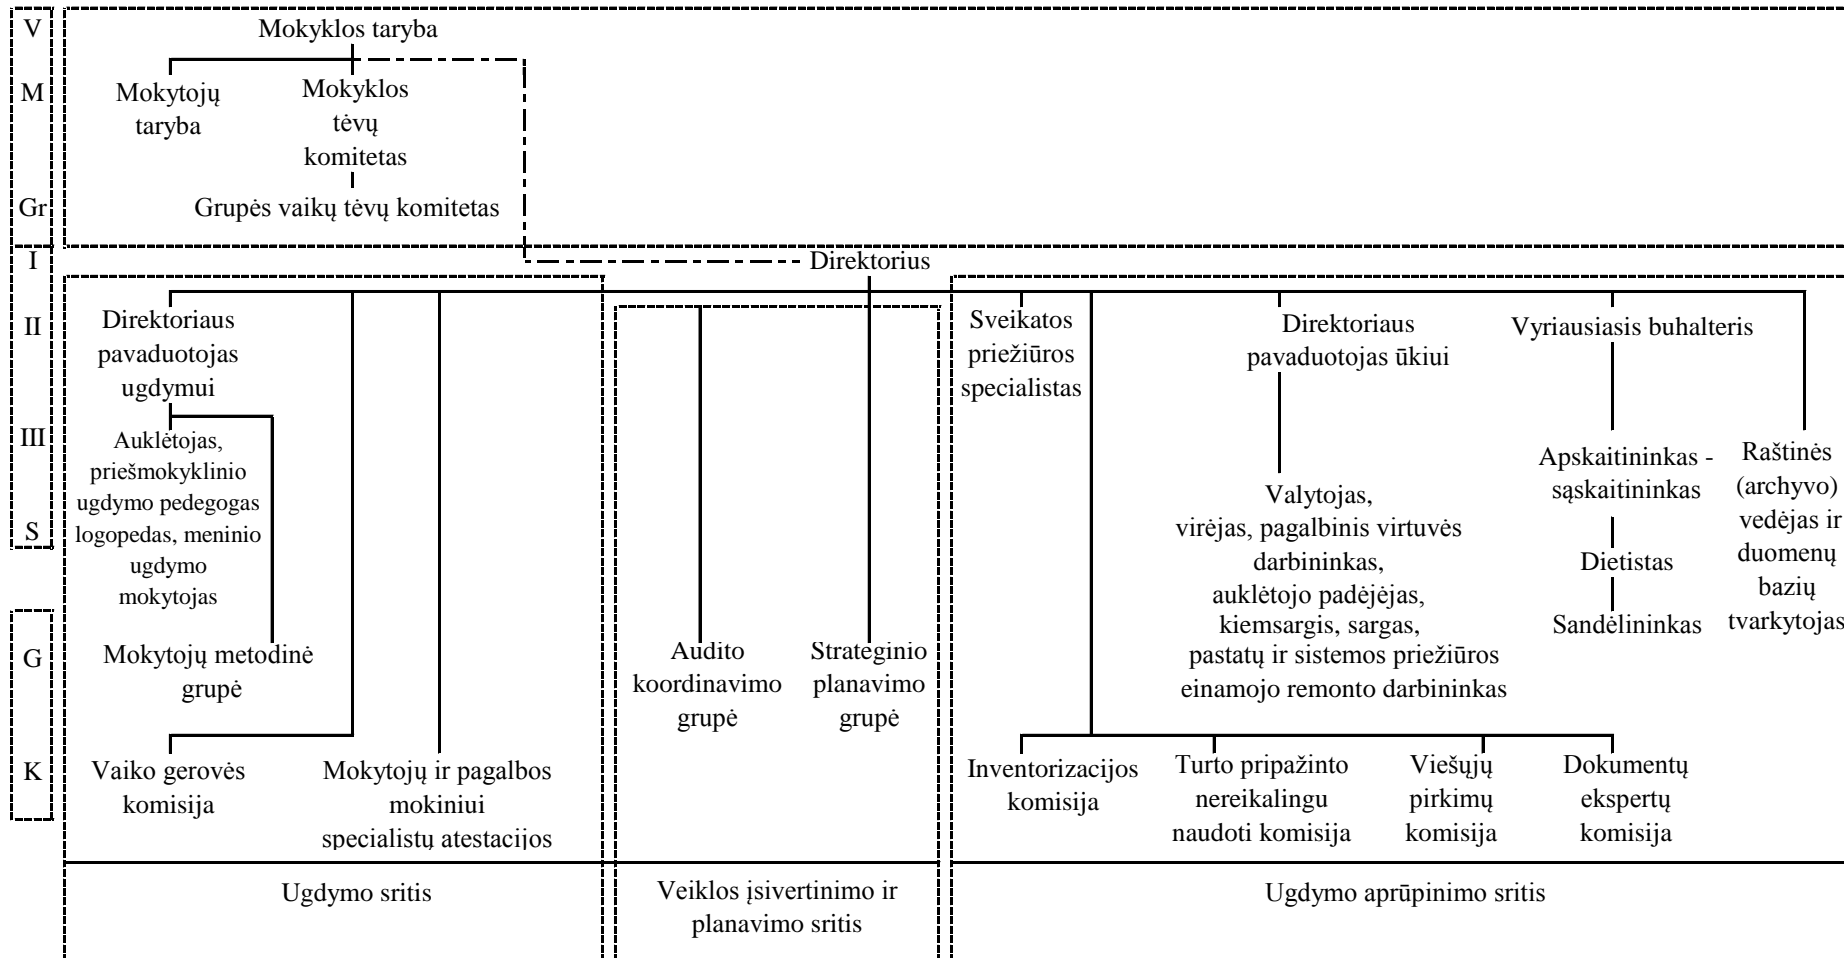

PATVIRTINTA
 Palangos lopšelio-darželio "Pasaka"
 direktorius 2016 m. spalio 4 d.
 įsakymu Nr. A1.3-74

PALANGOS LOPŠELIO-DARŽELIO „PASAKA“ ORGANIZACINĖ STRUKTŪRA

I,II,III -valdymo lygių eilės numeriai

Valdymo lygiai: V-viešoji, M-mokyklos, Gr-grupės, S-specialistų, G-grupių, K-komisijų.

———— pavaldumas

----- ekspertinė pozicija ir patariamoji institucija